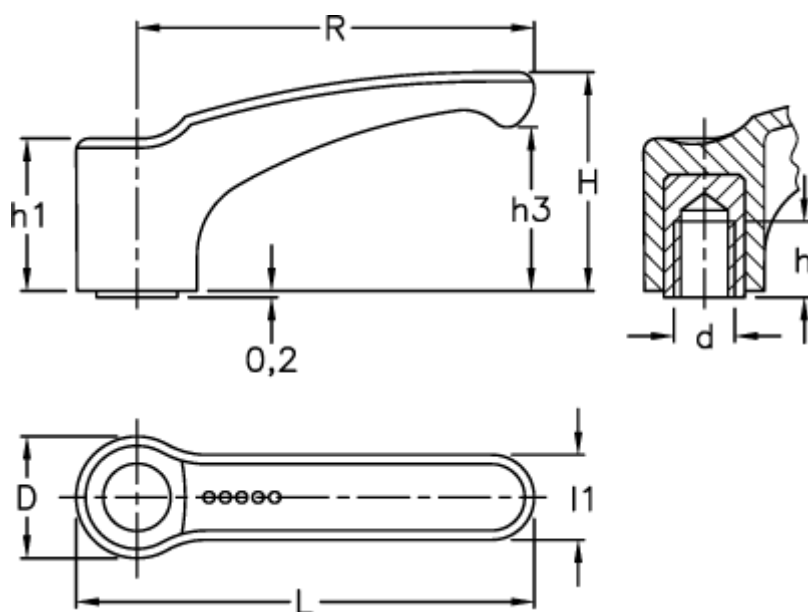

Varenummer: 23052321211
Beskrivelse: E+G Fast spændegreb
ERF.63 B-M8-C1, Sort

Mål

D	= 19.0	R = 63
d	6H = M8	
h	= 13	
H	= 35.0	
h1	= 24.5	
h3	= 26.5	
L	= 73.5	
l1	= 13.5	